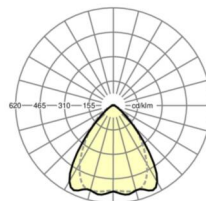

параметры

номер заказа	19530027030
код EAN	4020863444298
номер таможенного тарифа	94051190
Знак прохождения контроля	IP 20, класс защиты I, F, HACCP DIN10500/Food/IFS-пригодность для применения/BRC, Indoor, CE
Степень ударпрочности IK	IK03 (5°C bis 35°C)
Температура окружения	та 5°C в 35°C
Гарантийный срок	5 лет
Государственные программы поддержки	BEG - государственные субсидии для энергосберегающих зданий (действительна только для Германии)

электротехника

Балласт	Электронный драйвер, дежурное освещение 3ч. (1 штука)
Мощность системы	52W
сетевое напряжение	230V/50Hz
автоматический предохранитель (пусковой ток)	17 штук/B10, 28 штук/B16, 29 штук/C10, 48 штук/C16
класс энергосбережения/Источник света	C

DEEP-LINK

<https://www.regiolum.de/ru/article/19530027030>

Ссылка	LED 9000lm 840
ηLB	100 %
Φ ↓/↑	98 % / 2 %
UGR попл./вдоль	19.6 / 20.2